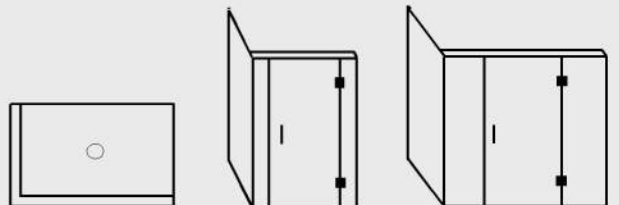

2-SIDED CORNER SHOWER

LEFT-HAND

SHOWER SIZES

- 925 x 825
- 925 x 925
- 1025 x 1025
- 1225 x 925
- 1225 x 1025
- 1525 x 925

RIGHT-HAND

3-SIDED ALCOVE SHOWER

LEFT-HAND

SHOWER SIZES

- 900 x 900
- 1000 x 900
- 1000 x 1000
- 1200 x 900
- 1200 x 1000
- 1500 x 900

RIGHT-HAND

ANGLE SHOWER

LEFT-HAND

SHOWER SIZES

- 925 x 925
- 1025 x 1025

RIGHT-HAND